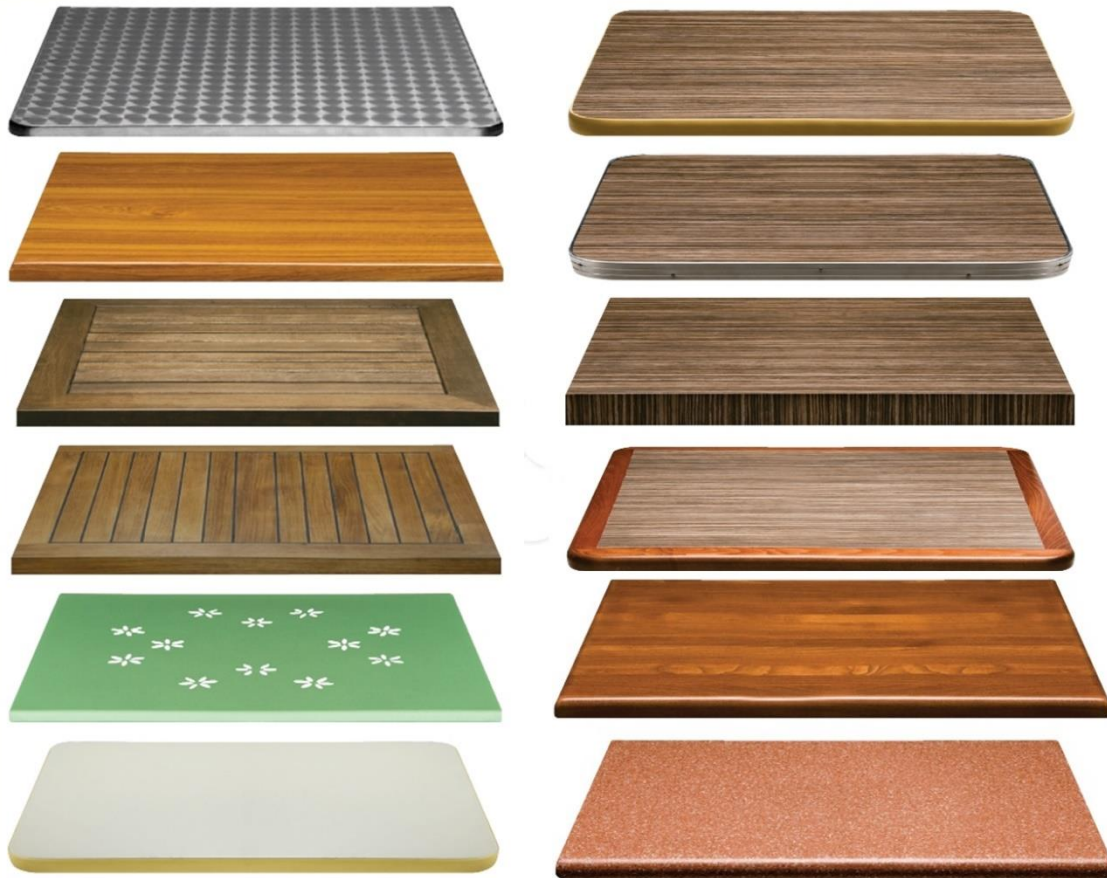

Cubiertas

- Laminado plástico y PVC
- Laminado plástico extra gruesa
- Laminado plástico y boquilla de madera de haya Importada/Especial
- Laminado plástico y boquilla de madera de haya importada madera de haya sólida enduelada
- Superficie sólida laminado plástico y aluminio