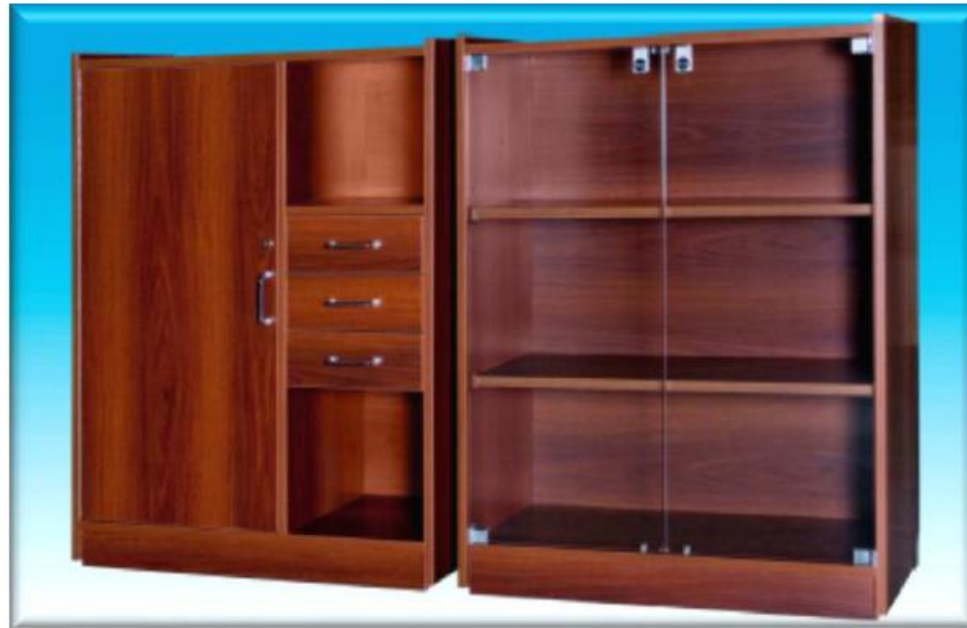

Dimensiones: 1110 x 800 x
400

C

CASA

G

GARCÍA

Armario despacho de dirección

Escritorio para director

1 cajonera con 3 cajones..

1 cajonera con 1 cajón y 1 cajón archivador

Bandeja para lápices en cajón superior

Sillón de respaldo alto elevable a gas y basculante.

Base de 5 brazos dotados de ruedas giratorias.

C

CASA

G

GARCÍA