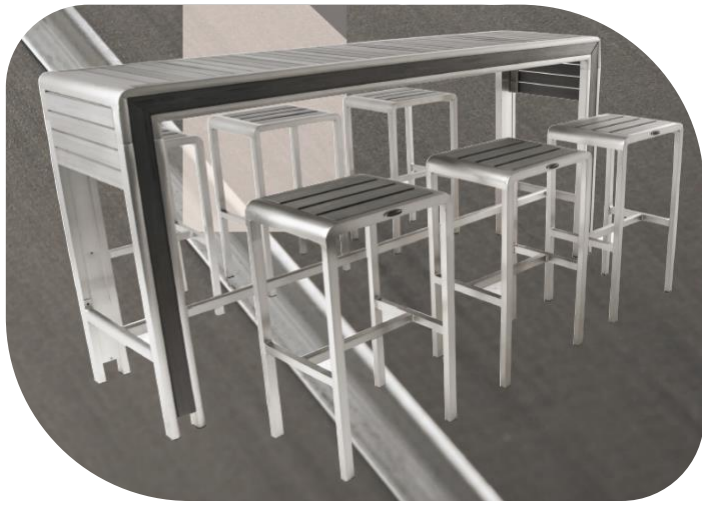

Material: Pvc color chocolate
con cojin beige.

Medida: 37 x 37 x 77 Cm

Cama de dia AGATA

Medida: 165 x 165 Mt

Barra MIRANDA

Material: Pvc color café.

Giratoria y ajustable

Medida: 60 x 60 x 90 Cm