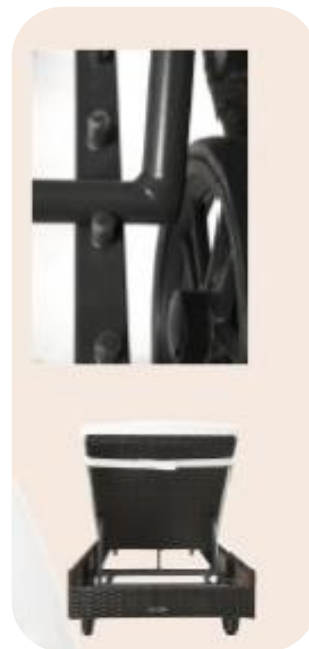

Camastro TENERIFE