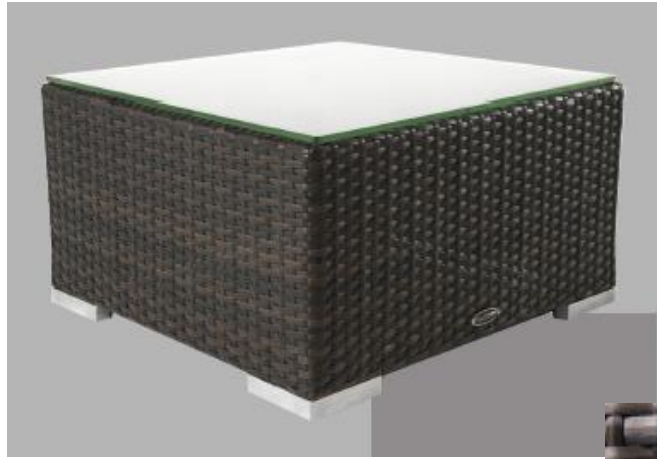

Mesita MATEO

Medida: 45 x 45 x 40Cm.

Mesita BENITO

Medida: 40 x 40 x 58 Cm.

Mesita NICOLAS.

Medida: 60 x 60 x 40 Cm.

• Casa García •

Mesita NICOLAS

Medida: 60 x 60 x 40 Cm.

CG
• Casa García •

Mesa RODRIGO

Medida: 90 x 60 x 40
Cm.

CG
• Casa García •

SALAS

CG
• Casa García •

Sala CAIMAN 4 piezas
Medida: 240 x 240 x 66 mt.