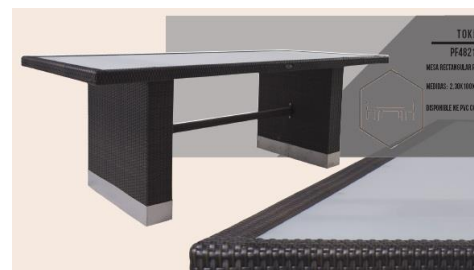

!HACEMOS TU PROYECTO REALIDAD!

Mesa SINGAPUR
MEDIDA 1.60 X 90 MTS

CG
• Casa García •

Mesa PETRA

Medida: 1.00 x 1.00 Mts.

Mesa TOKIO
Medida: 2.30 x 1.40 Mts.

Mesa PETRA.

Medida: 1.00 x 1.00 Mts.

Orificio para sombrilla

Mesa PERLA.

Medida: 1.65 x 1.65 Mt

Mesa BANGKOK

Medida: 1.20 de diametro

Mesa OMAR.

Medida: 1.20 de diametro

Mesa MARCIA

Medida: 200 x 90 x 75 Mt

Mesa MONTECARLO.

Medida: 100 x 100 x 75 Mt

Silla PAULINA

Medida: 57 x 46 x 85 Cm.

Silla TAMARA

Medida: 56 x 50 x 87 Cm

CG
• Casa García •