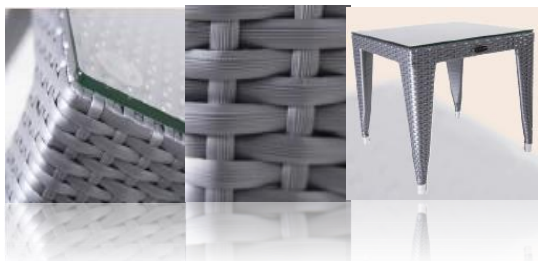

Medida: 56 x 56 x 77
Cm.

Silla GRETEL

Medida: 56 x 63 x 88 Cm.

Silla GRETA

Medida: 67 x 53 x 1.11 Mt.

• Casa García •

TEL. 91311177
46182753

MESITAS
MESITAS