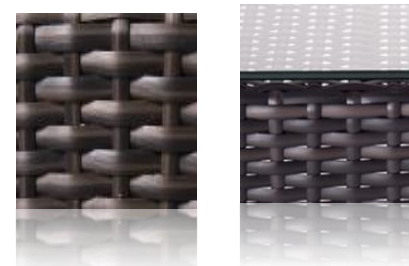

Mesita BENITO

Medida: 40 x 40 x 58 Cm.

Mesita NICOLAS.