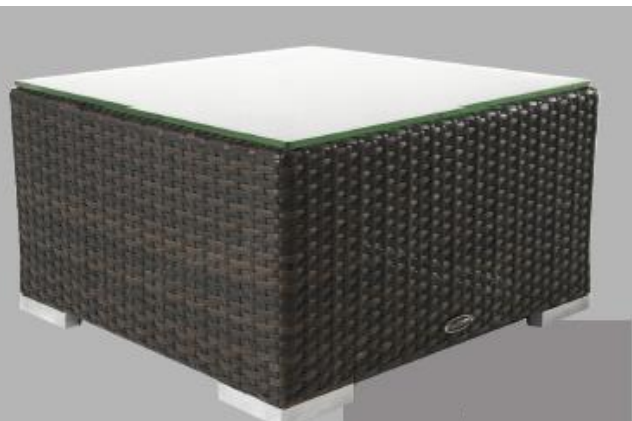

Medida: 56 x 56 x 77
Cm.

Silla GRETEL

Medida: 56 x 63 x 88 Cm.

Silla GRETA

Medida: 67 x 53 x 1.11 Mt.

• Casa García •

TEL. 91311177
46182753

MESITAS
MESITAS

Mesita MATEO

Medida: 45 x 45 x 40Cm.

Mesita BENITO

Medida: 40 x 40 x 58 Cm.

Mesita NICOLAS.

Medida: 60 x 60 x 40 Cm.

• Casa García •

Mesita NICOLAS

Medida: 60 x 60 x 40 Cm.

CG
• Casa García •

Mesa RODRIGO

Medida: 90 x 60 x 40
Cm.

CG
• Casa García •

SALAS

CG
• Casa García •

Sala CAIMAN 4 piezas
Medida: 240 x 240 x 66 mt.