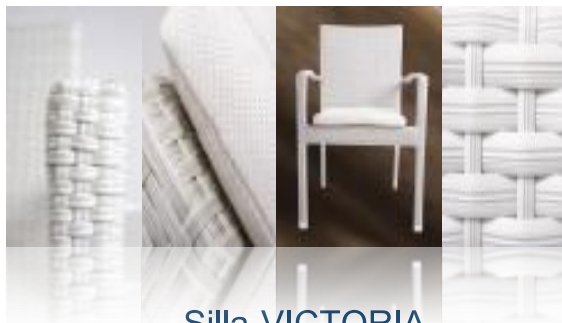

CG
• Casa García •

Silla CAMILA

Medida: 50 x 48 x 90 Cm

Silla VICTORIA

Medida: 58 x 50 x 85 Cm

Silla RITA respaldo curvo

Medida: 47 x 62 x 87 Cm.

Silla GINA