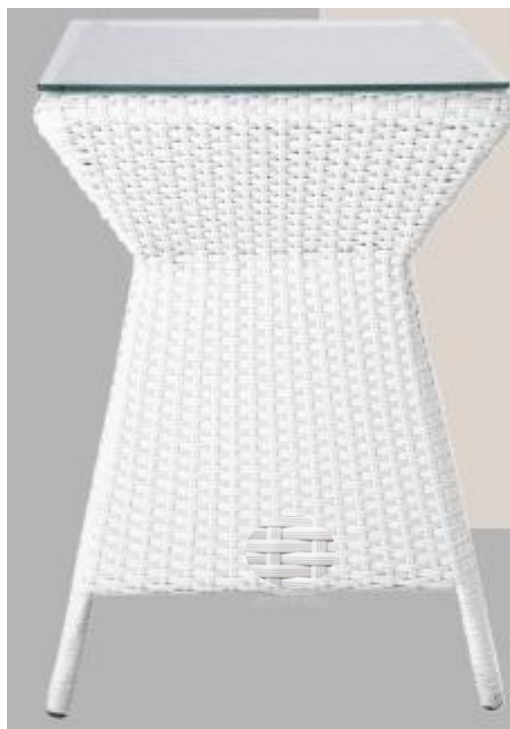

Mesita MATEO

Medida: 45 x 45 x 40Cm.

Mesita BENITO

Medida: 40 x 40 x 58 Cm.

Mesita NICOLAS.

Medida: 60 x 60 x 40 Cm.

• Casa García •

Mesita NICOLAS