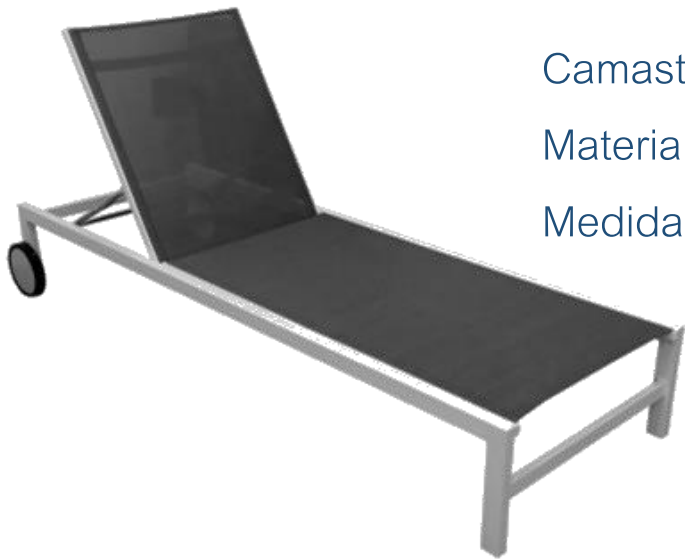

Material: Pvc color plata con cojin beige.

Medida: 65 x 200 x 40 Mt

Camastro TENERIFE

Clave: PF6001-C

Material: Pvc color chocolate con cojin beige.

Medida: 70 x 2.00 x 50 Mt

Camastro BARCELONA

Material: Pvc color gris y BATYLINE gris oscuro.